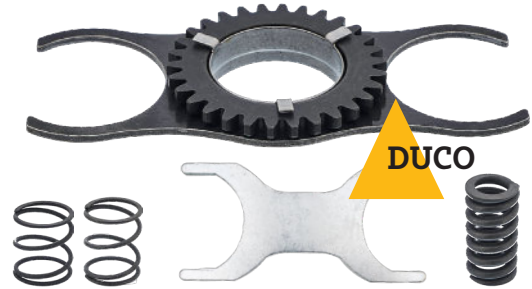

EX 2020318 COMPLETE REPAIR SET

301101,
081020841

EX 2020319 RUBBER GASKET SET

350103, ST1156, 095707, 55857,
81508026016, 081020230

ELSA1

≡ × 2020320 LOCKING SHIM

311105, 68321678PK, 095085, 56005,
68321678, 81508220006, 081020262